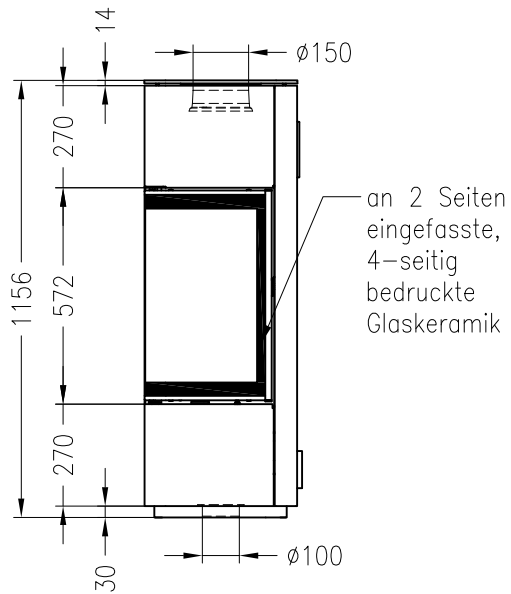

Kaminofen Piko S

feststehend, Stahlausführung

Selection

Stand: 05/2015

Vorderansicht
M~1:20

Seitenansicht
M~1:20

Rückansicht
M~1:20

Draufsicht
M~1:10