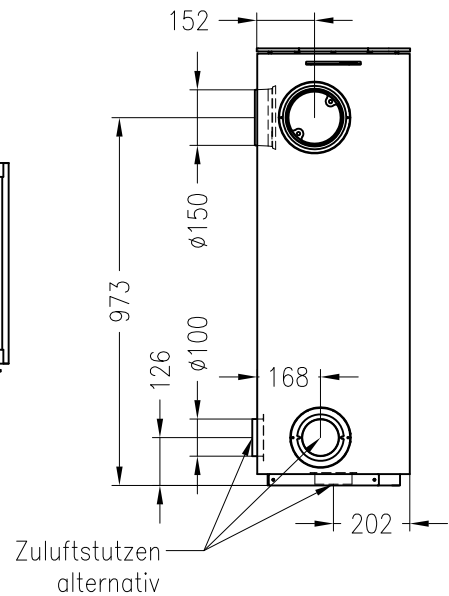

Kaminofen Piko S

feststehend, Stahlausführung

Selection

Stand: 05/2015

Vorderansicht
M~1:20

Seitenansicht
M~1:20

Rückansicht
M~1:20

Draufsicht
M~1:10