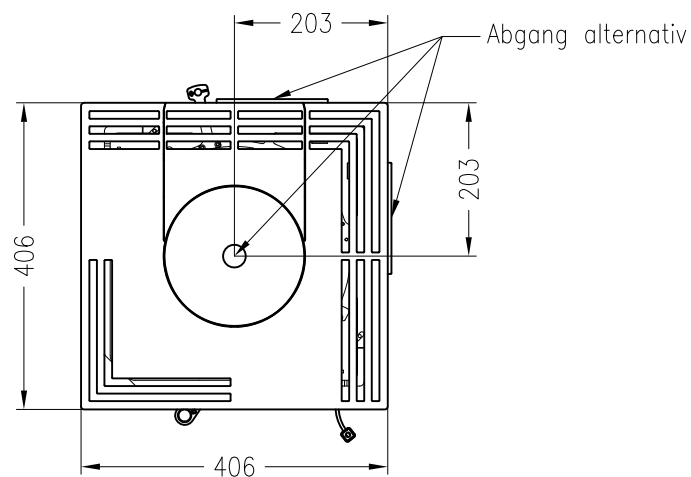

Kaminofen Piko S

feststehend, Stahlausführung

Selection

Stand: 05/2015

Vorderansicht
M~1:20

Seitenansicht
M~1:20

Rückansicht
M~1:20

Draufsicht
M~1:10